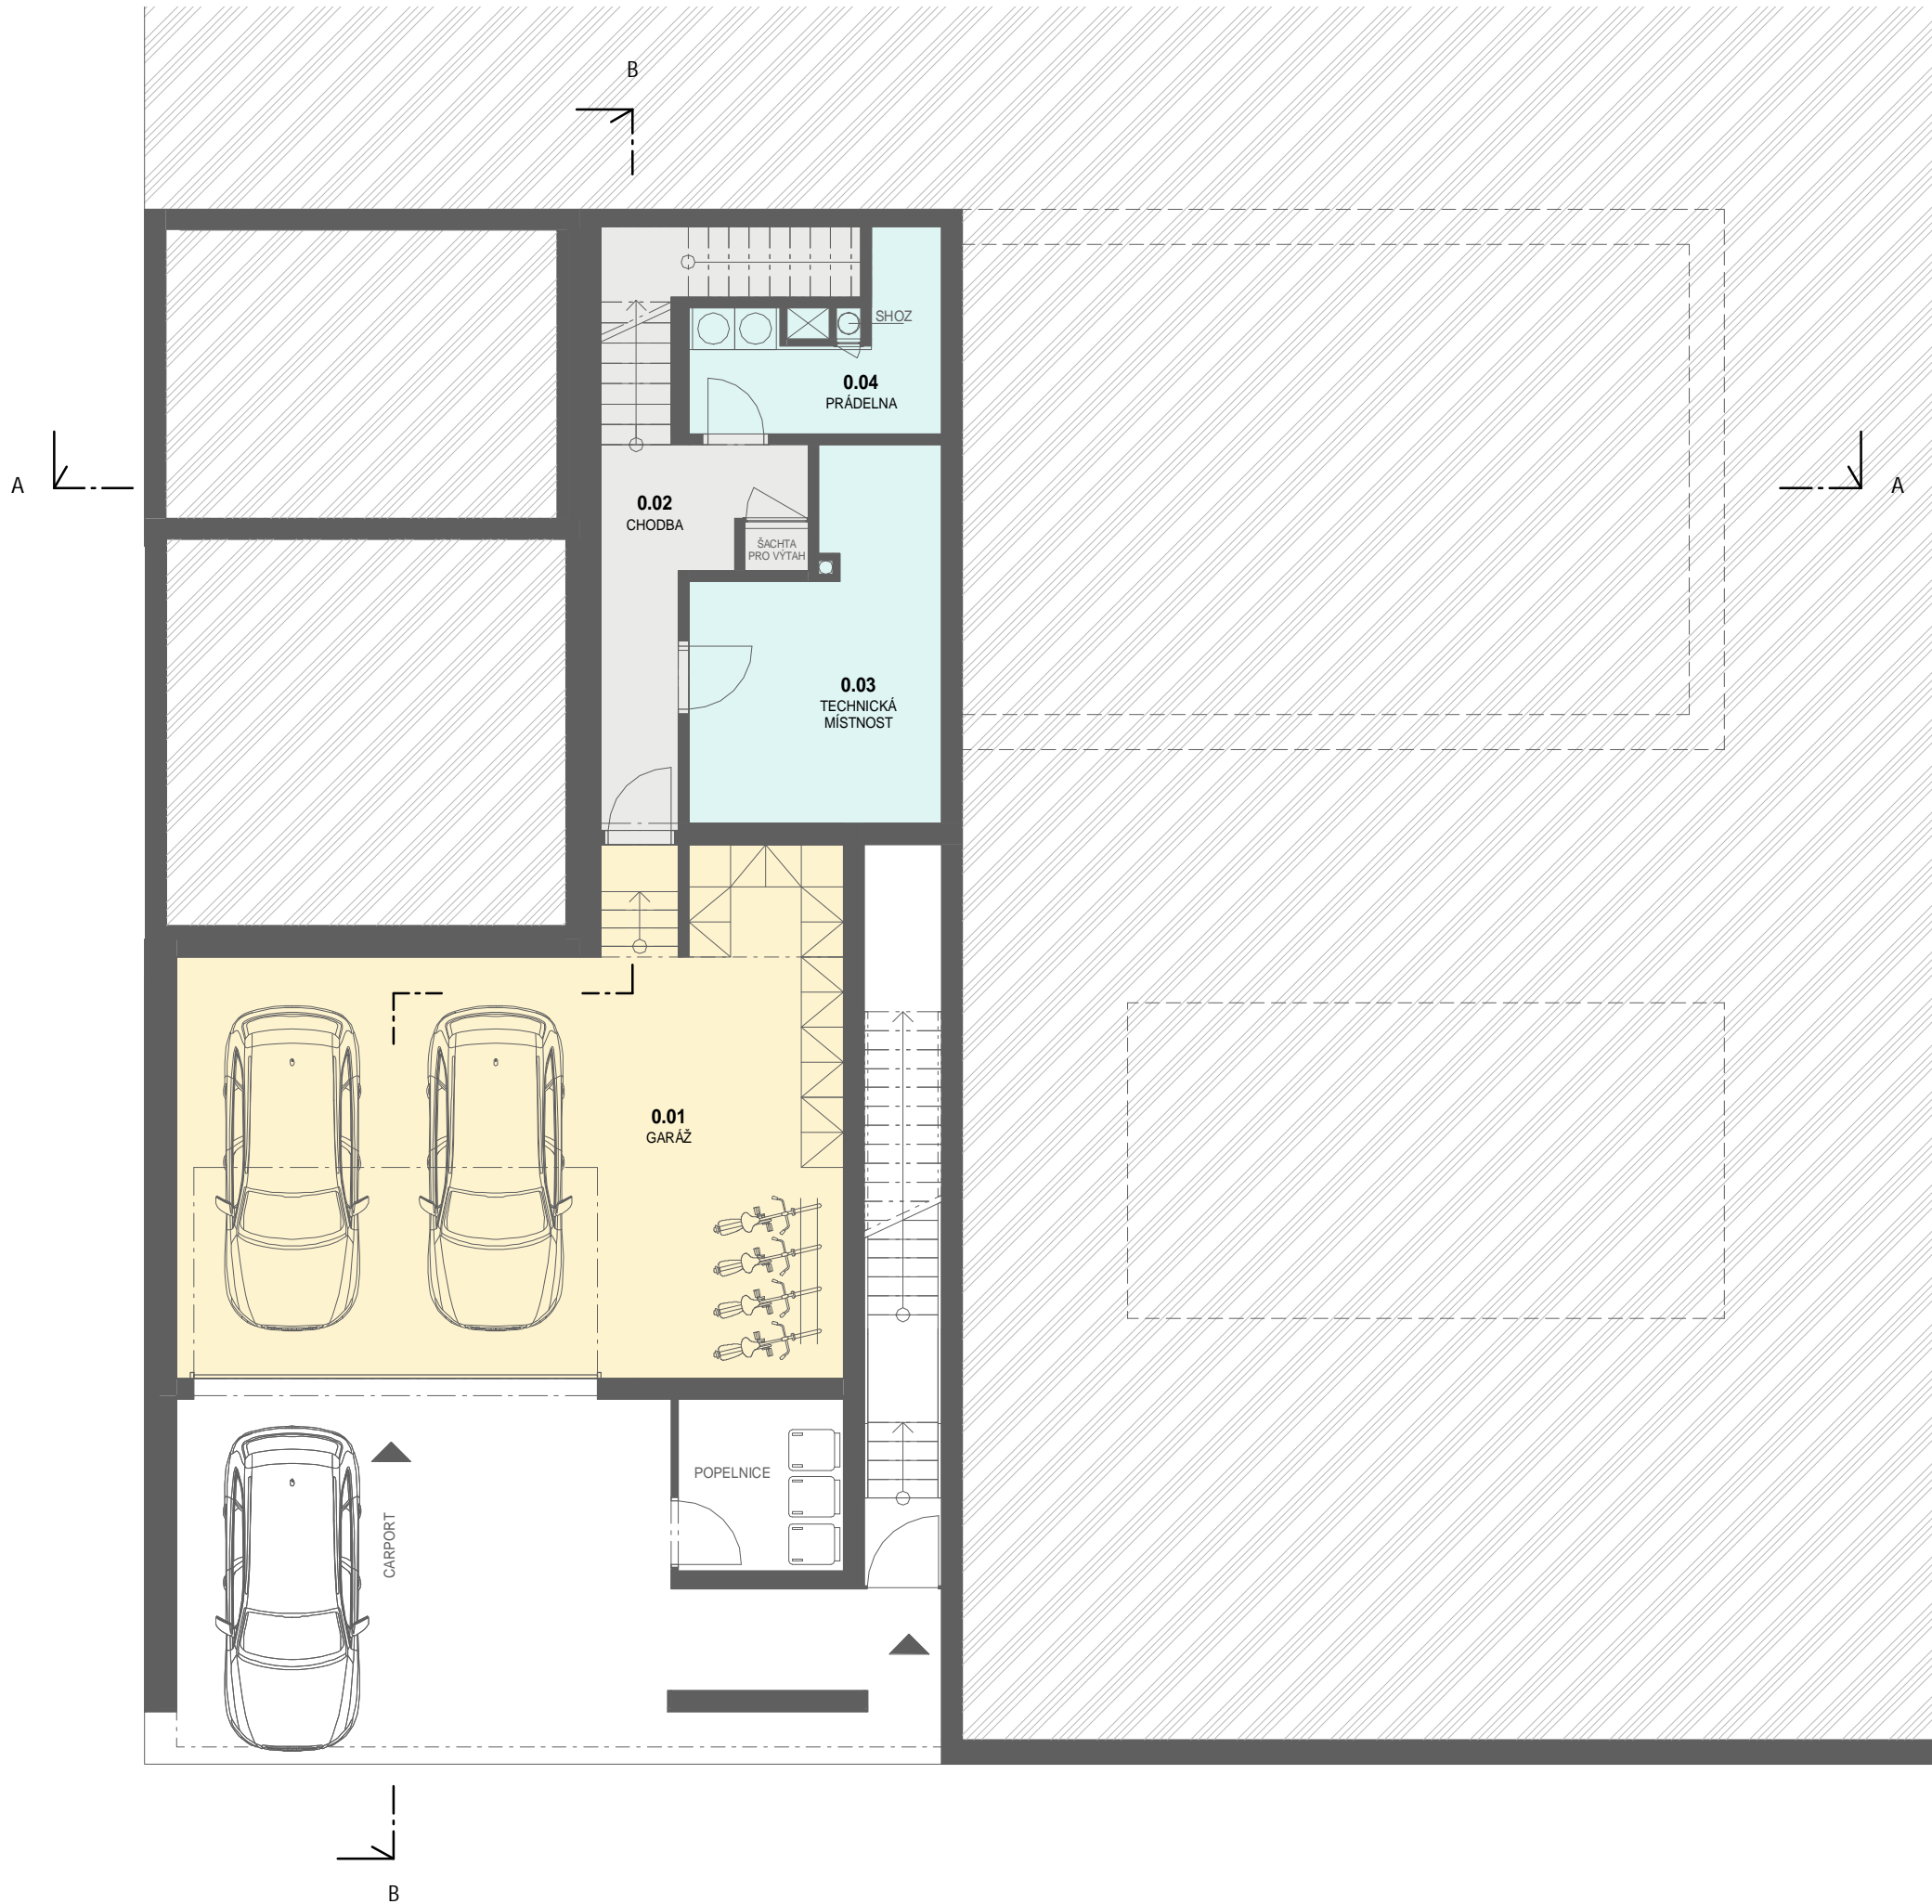

RD08

plocha pozemku	896,4 m ²
zastavěná plocha objektu	401,2 m ²
HPP objektu	515,3 m ²
obestavěný prostor objektu	1988,9 m ³

MĚŘÍTKO: 1 : 200

SOUBOR STAVEB PRO BYDLENÍ BRNO - KOMÍN

SOUBOR STAVEB PRO BYDLENÍ BRNO - KOMÍN

- LEGENDA BAREVNÉHO ZNAČENÍ
- OBYTNÉ MÍSTNOSTI
 - HYGIENICKÉ ZÁZEMÍ
 - TECHNICKÉ ZÁZEMÍ A PŘÍSLUŠENSTVÍ
 - KOMUNIKAČNÍ PROSTORY
 - GARÁŽE
 - VNITŘNÍ WELLNESS

LEGENDA MÍSTNOSTÍ 1PP		
ČÍSLO	NÁZEV MÍSTNOSTI	PLOCHA (m ²)
0.01	GARÁŽ	62,28
0.02	CHODBA	8,47
0.03	TECHNICKÁ MÍSTNOST	15,71
0.04	PRÁDELNA	6,93
Celkový součet:		93,39

1m 2m 3m
MĚŘÍTKO: 1 : 100

SOUBOR STAVEB PRO BYDLENÍ BRNO - KOMÍN

LEGENDA BAREVNÉHO ZNAČENÍ

- OBYTNÉ MÍSTNOSTI
- HYGIENICKÉ ZÁZEMÍ
- TECHNICKÉ ZÁZEMÍ A PŘÍSLUŠENSTVÍ
- KOMUNIKAČNÍ PROSTORY
- GARÁŽE
- VNITŘNÍ WELLNESS

LEGENDA MÍSTNOSTÍ 1NP

ČÍSLO	NÁZEV MÍSTNOSTI	PLOCHA (m ²)
1.01	ZÁDVEŘÍ	5,59
1.02	CHODBA	8,42
1.03	PRACOVNA/HOST	11,60
1.04	KOUPELNA	3,65
1.05	DOMÁCI WELLNESS	19,95
1.06	WC	1,81
1.07	OBÝVACÍ POKOJ + KUCHYNĚ	56,16
1.08	SPIŽ	2,44
1.09	SKLAD OBSLUHY A ZAHRADY	8,40
Celkový součet:		118,04