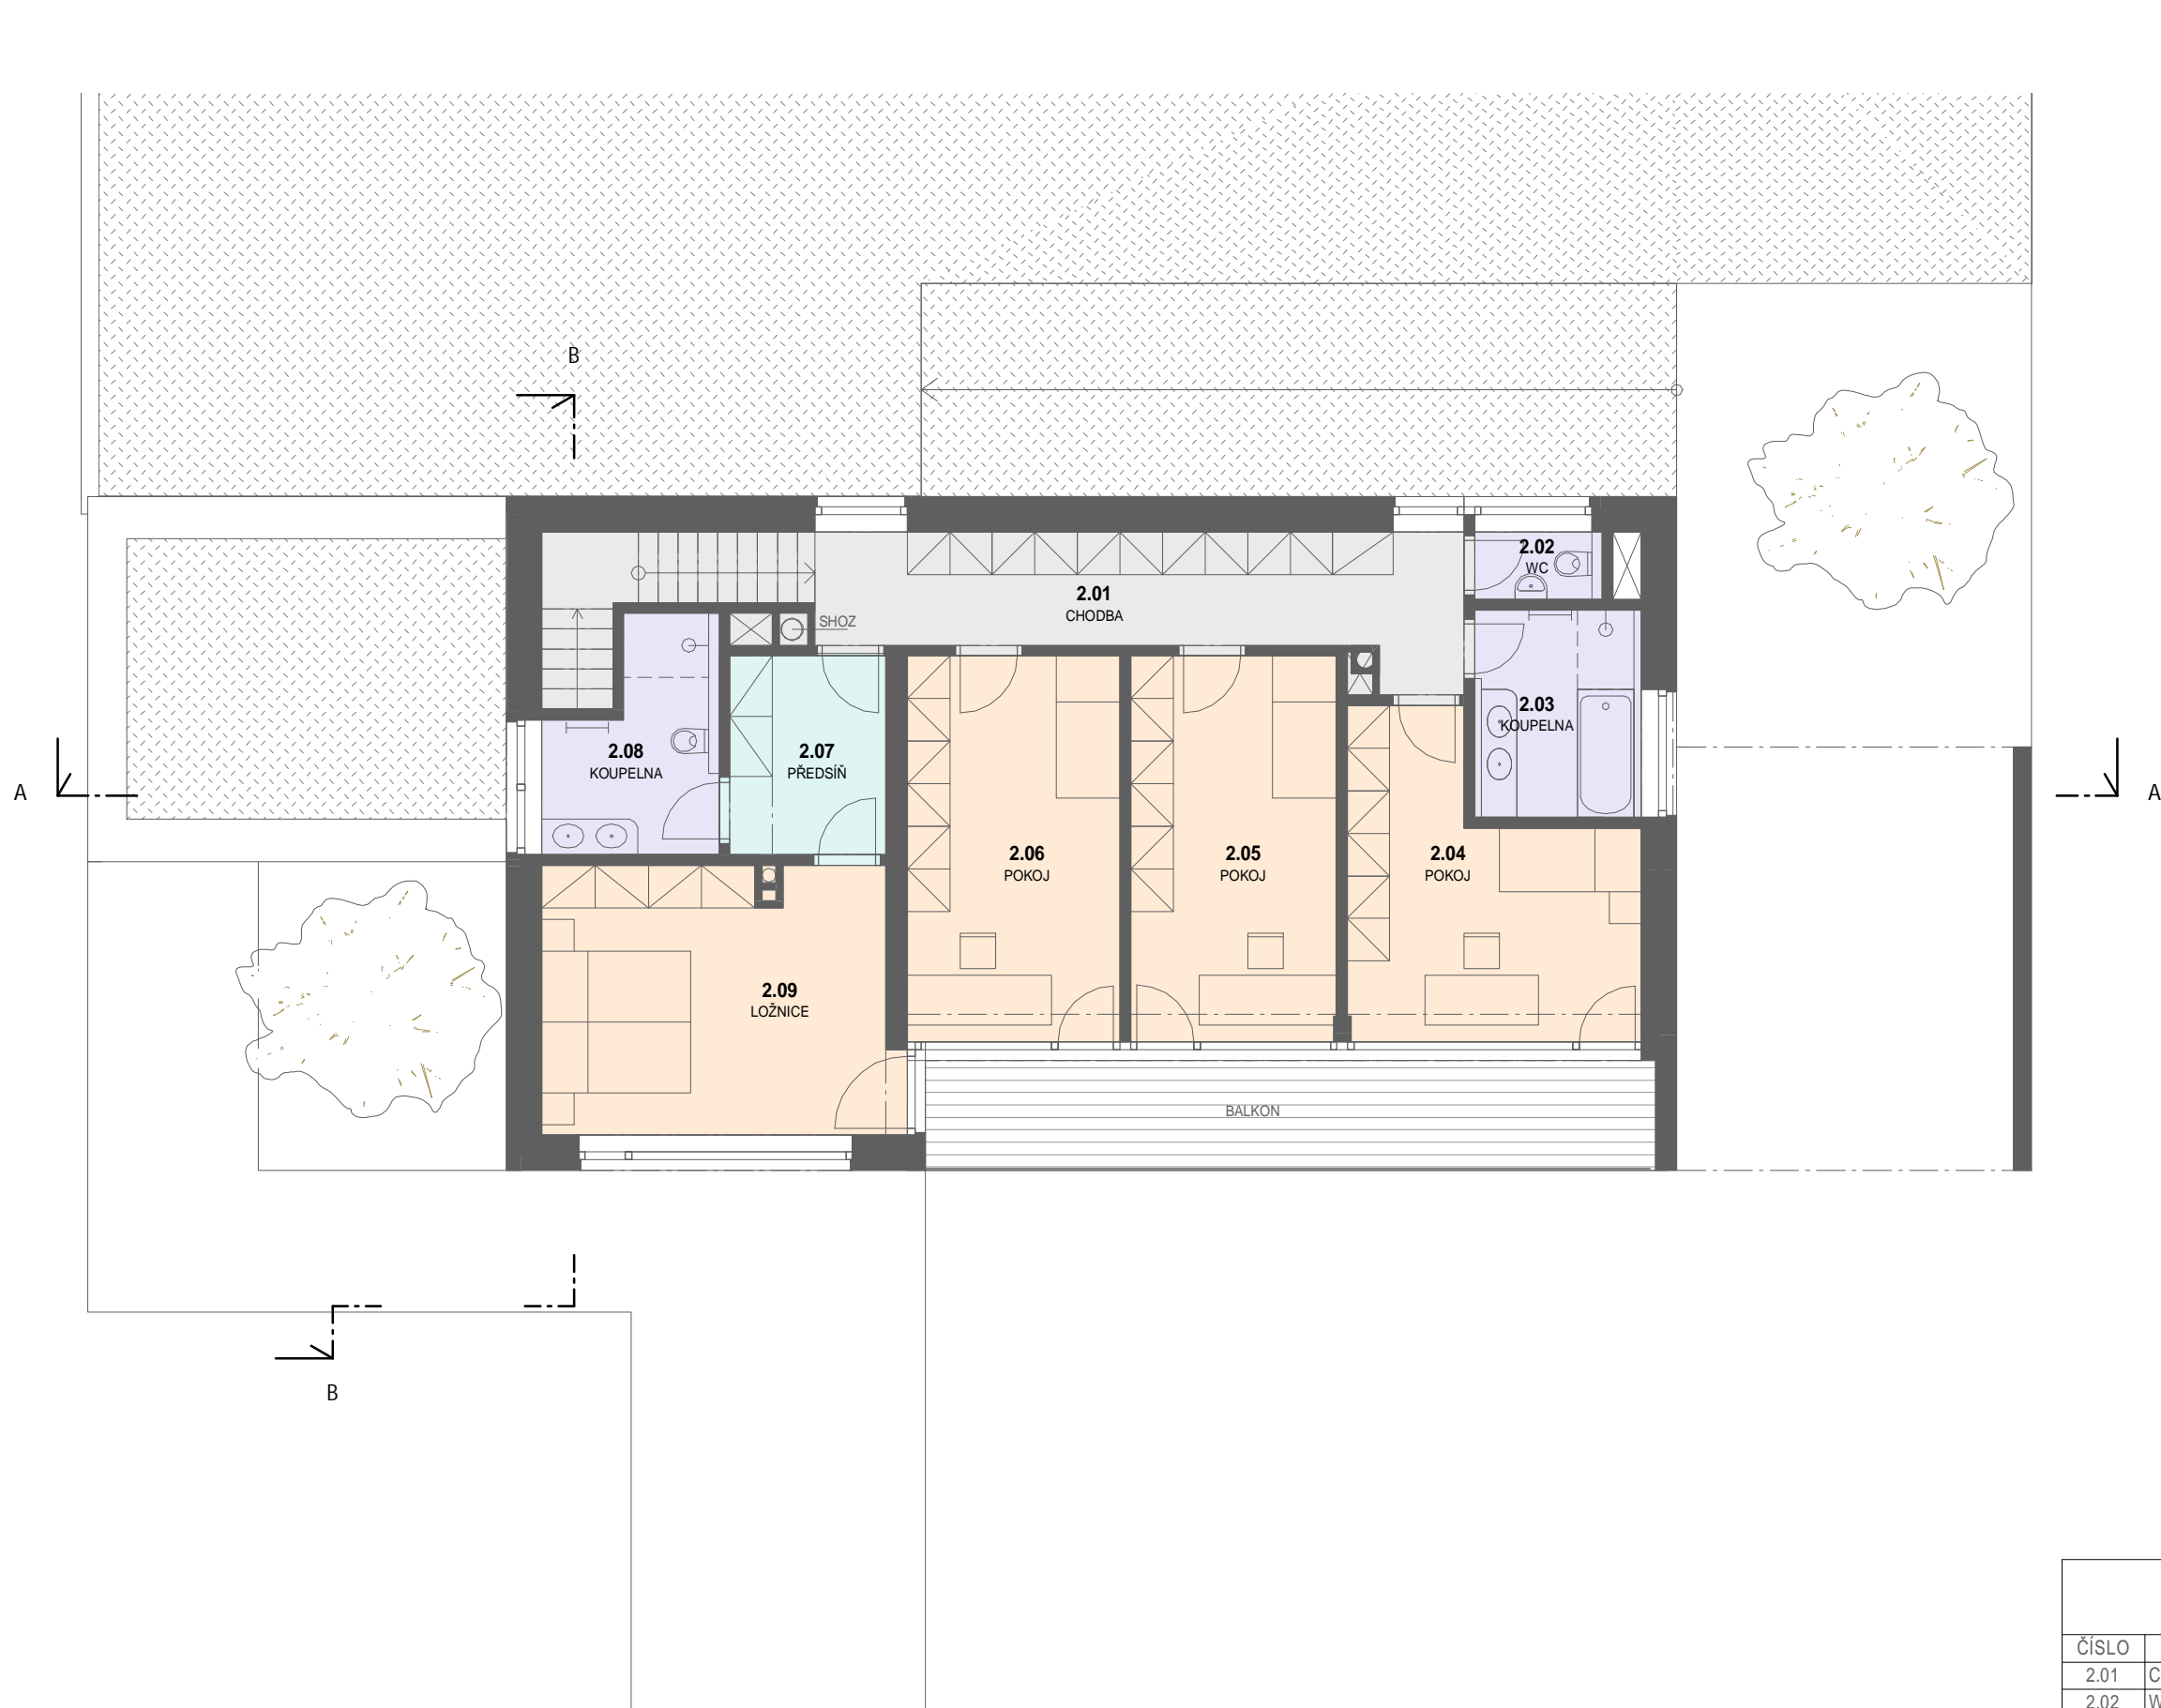

RD08

plocha pozemku	896,4 m ²
zastavěná plocha objektu	401,2 m ²
HPP objektu	515,3 m ²
obestavěný prostor objektu	1988,9 m ³

MĚŘÍTKO: 1 : 200

SOUBOR STAVEB PRO BYDLENÍ BRNO - KOMÍN

SOUBOR STAVEB PRO BYDLENÍ BRNO - KOMÍN

1m 2m 3m
MĚŘÍTKO: 1 : 100

SOUBOR STAVEB PRO BYDLENÍ BRNO - KOMÍN

LEGENDA BAREVNÉHO ZNAČENÍ

- OBYTNÉ MÍSTNOSTI
- HYGIENICKÉ ZÁZEMÍ
- TECHNICKÉ ZÁZEMÍ A PŘÍSLUŠENSTVÍ
- KOMUNIKAČNÍ PROSTORY
- GARÁŽE
- VNITŘNÍ WELLNESS

LEGENDA MÍSTNOSTÍ 1NP

ČÍSLO	NÁZEV MÍSTNOSTI	PLOCHA (m ²)
1.01	ZÁDVEŘÍ	5,59
1.02	CHODBA	8,42
1.03	PRACOVNA/HOST	11,60
1.04	KOUPELNA	3,65
1.05	DOMÁCI WELLNESS	19,95
1.06	WC	1,81
1.07	OBÝVACÍ POKOJ + KUCHYNĚ	56,16
1.08	SPIŽ	2,44
1.09	SKLAD OBSLUHY A ZAHRADY	8,40
Celkový součet:		118,04

LEGENDA BAREVNÉHO ZNAČENÍ

- OBYTNÉ MÍSTNOSTI
- HYGIENICKÉ ZÁZEMÍ
- TECHNICKÉ ZÁZEMÍ A PŘÍSLUŠENSTVÍ
- KOMUNIKAČNÍ PROSTORY
- GARÁŽE
- VNITŘNÍ WELLNESS

LEGENDA MÍSTNOSTÍ 2NP

ČÍSLO	NÁZEV MÍSTNOSTI	PLOCHA (m ²)
2.01	CHODBA	15,47
2.02	WC	1,71
2.03	KOUPELNA	6,87
2.04	POKOJ	13,74
2.05	POKOJ	14,65
2.06	POKOJ	15,15
2.07	PŘEDSÍŇ	6,16
2.08	KOUPELNA	6,77
2.09	LOŽNICE	18,19
Celkový součet:		98,72