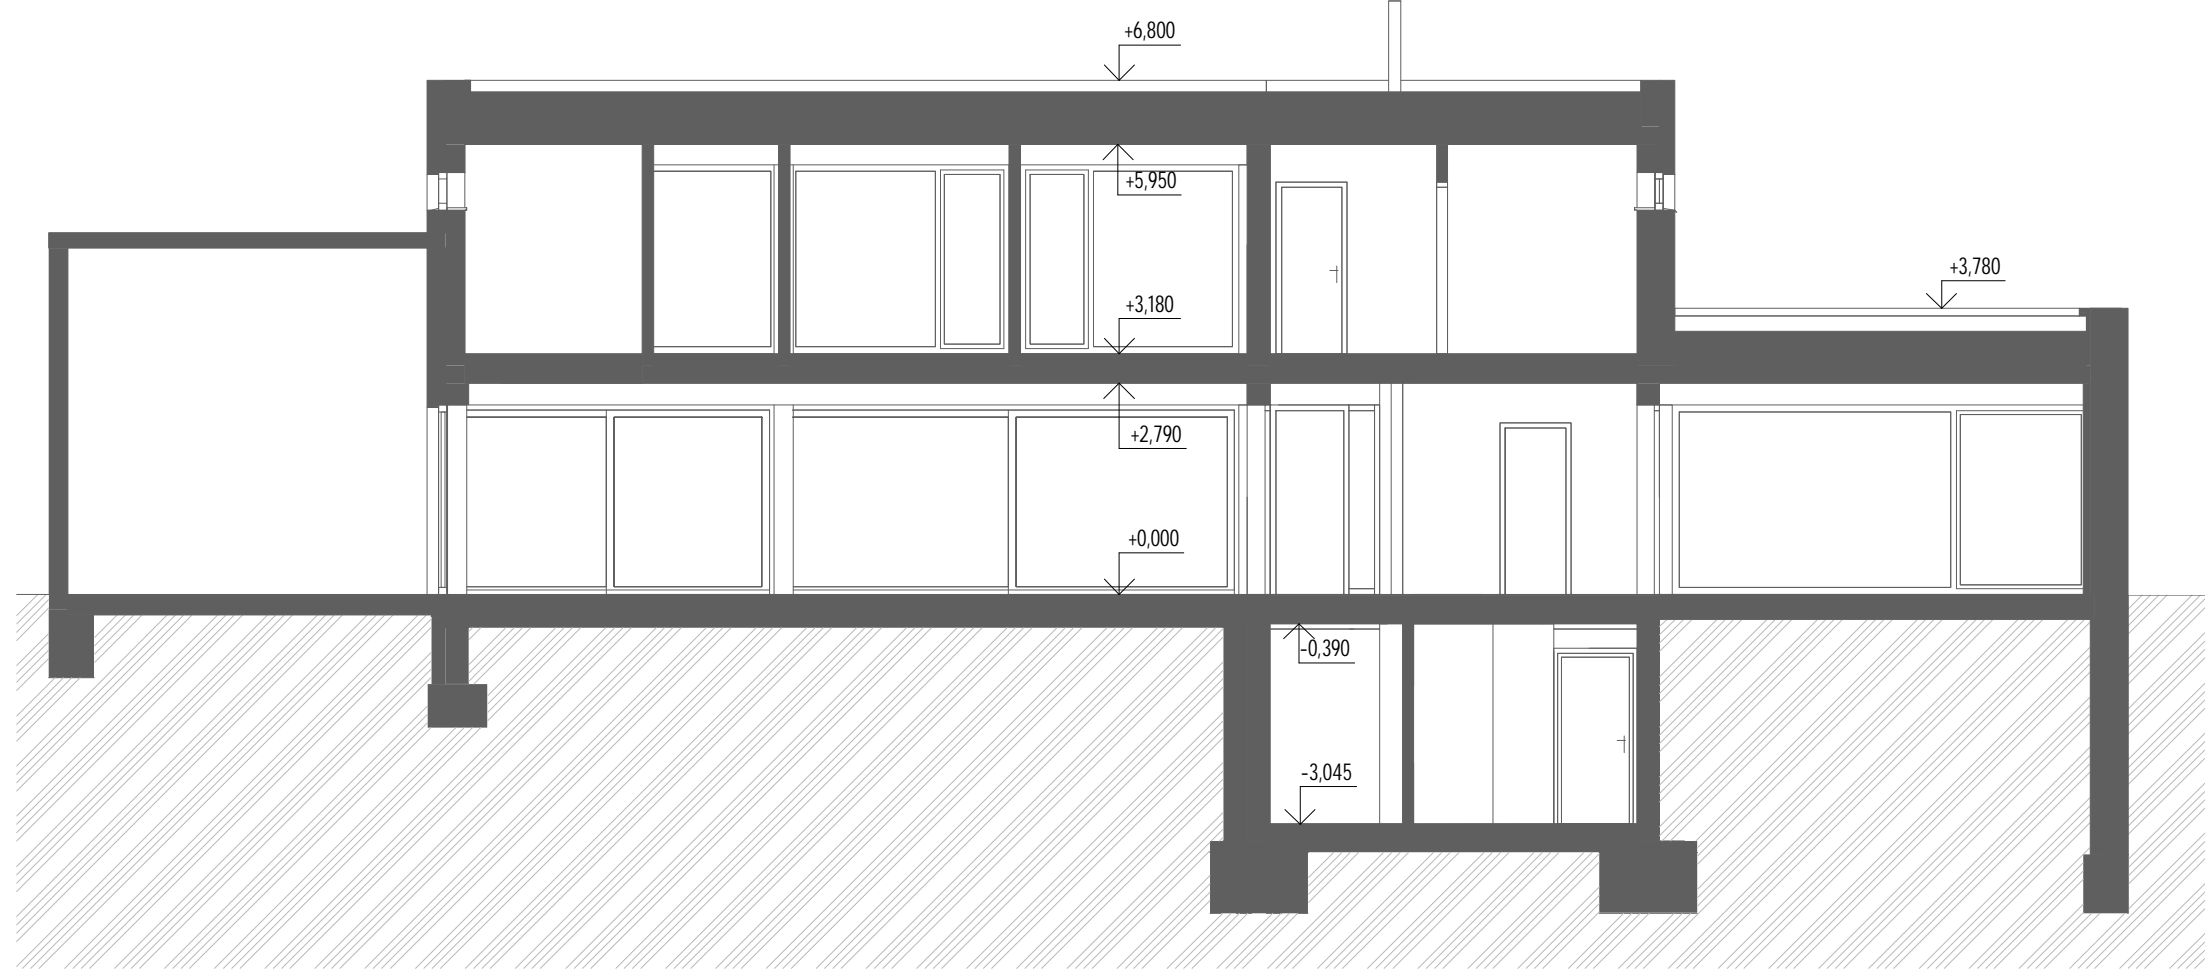

RD08

plocha pozemku	896,4 m ²
zastavěná plocha objektu	401,2 m ²
HPP objektu	515,3 m ²
obestavěný prostor objektu	1988,9 m ³

MĚŘÍTKO: 1 : 200

SOUBOR STAVEB PRO BYDLENÍ BRNO - KOMÍN

SOUBOR STAVEB PRO BYDLENÍ BRNO - KOMÍN

MĚŘÍTKO: 1 : 100

SOUBOR STAVEB PRO BYDLENÍ BRNO - KOMÍN

LEGENDA BAREVNÉHO ZNAČENÍ

- OBYTNÉ MÍSTNOSTI
- HYGIENICKÉ ZÁZEMÍ
- TECHNICKÉ ZÁZEMÍ A PŘÍSLUŠENSTVÍ
- KOMUNIKAČNÍ PROSTORY
- GARÁŽE
- VNITŘNÍ WELLNESS

MĚŘÍTKO: 1 : 100

SOUBOR STAVEB PRO BYDLENÍ BRNO - KOMÍN

1m 2m 3m

MĚŘÍTKO: 1 : 100

SOUBOR STAVEB PRO BYDLENÍ BRNO - KOMÍN

ZÁPADNÍ POHLED

VÝCHODNÍ POHLED

1m 2m 3m
MĚŘÍTKO: 1 : 100