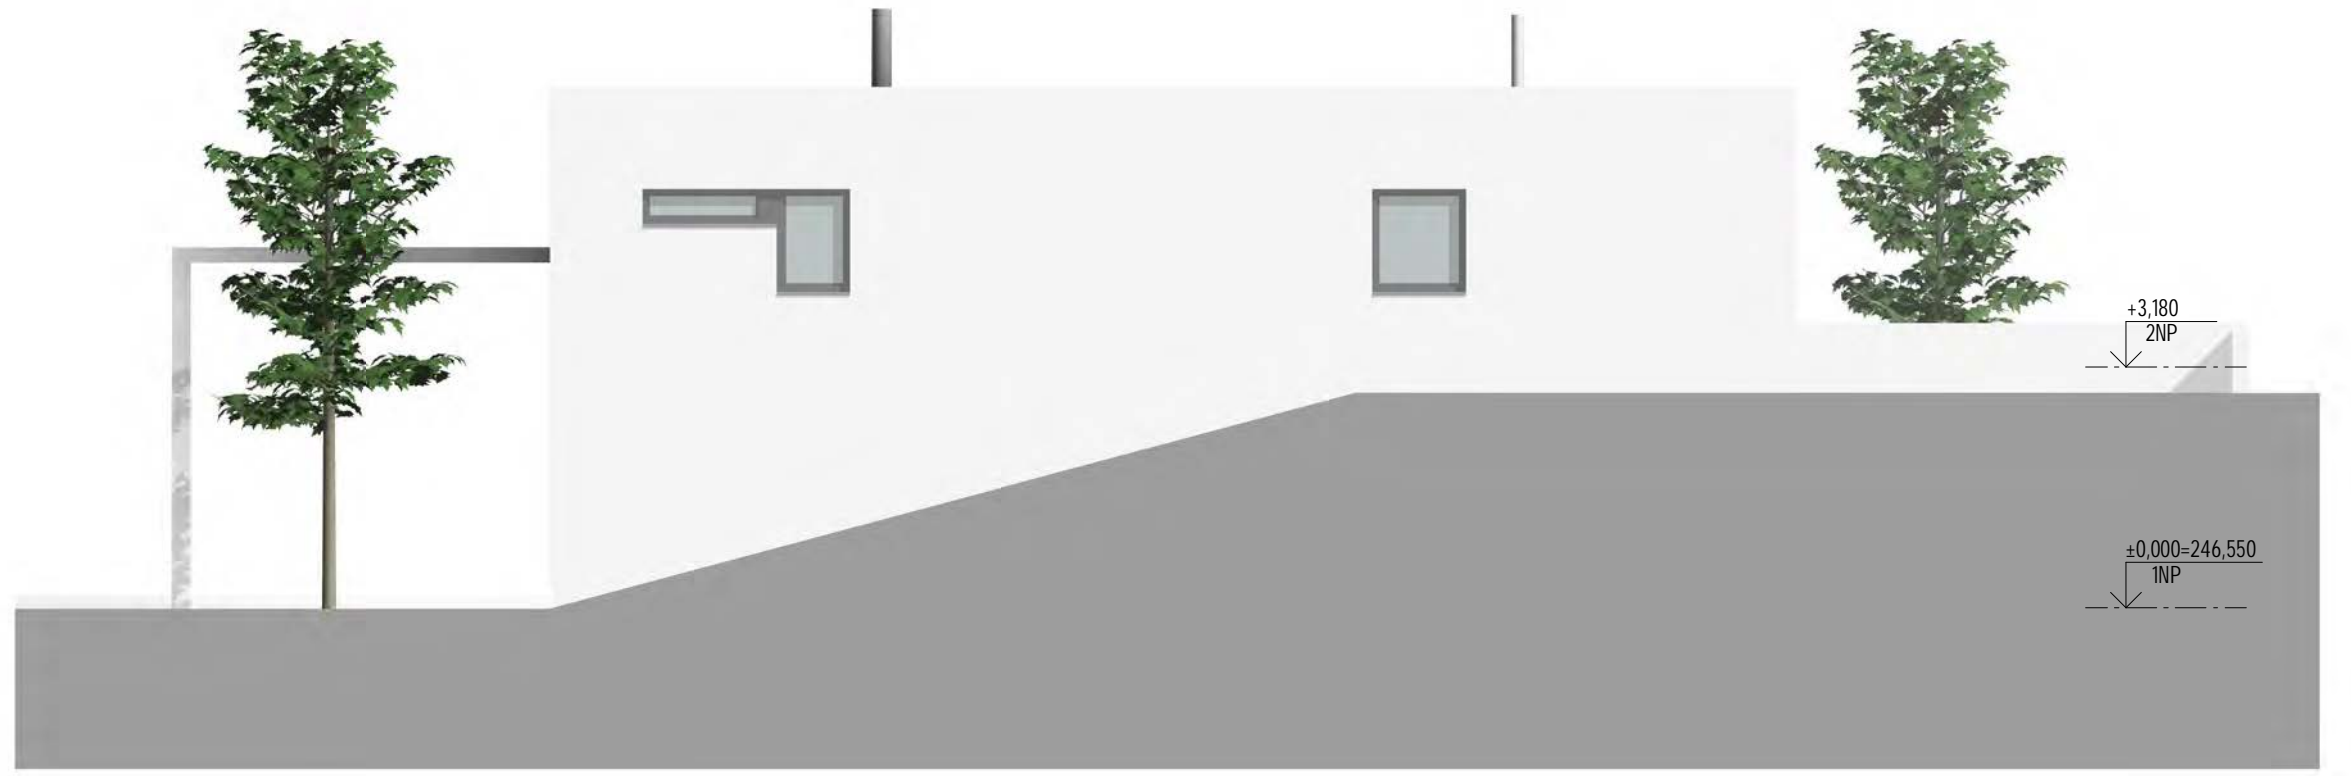

MĚŘÍTKO: 1 : 100

SOUBOR STAVEB PRO BYDLENÍ BRNO - KOMÍN

1m 2m 3m

MĚŘÍTKO: 1 : 100

SOUBOR STAVEB PRO BYDLENÍ BRNO - KOMÍN

ZÁPADNÍ POHLED

VÝCHODNÍ POHLED

1m 2m 3m
MĚŘÍTKO: 1 : 100