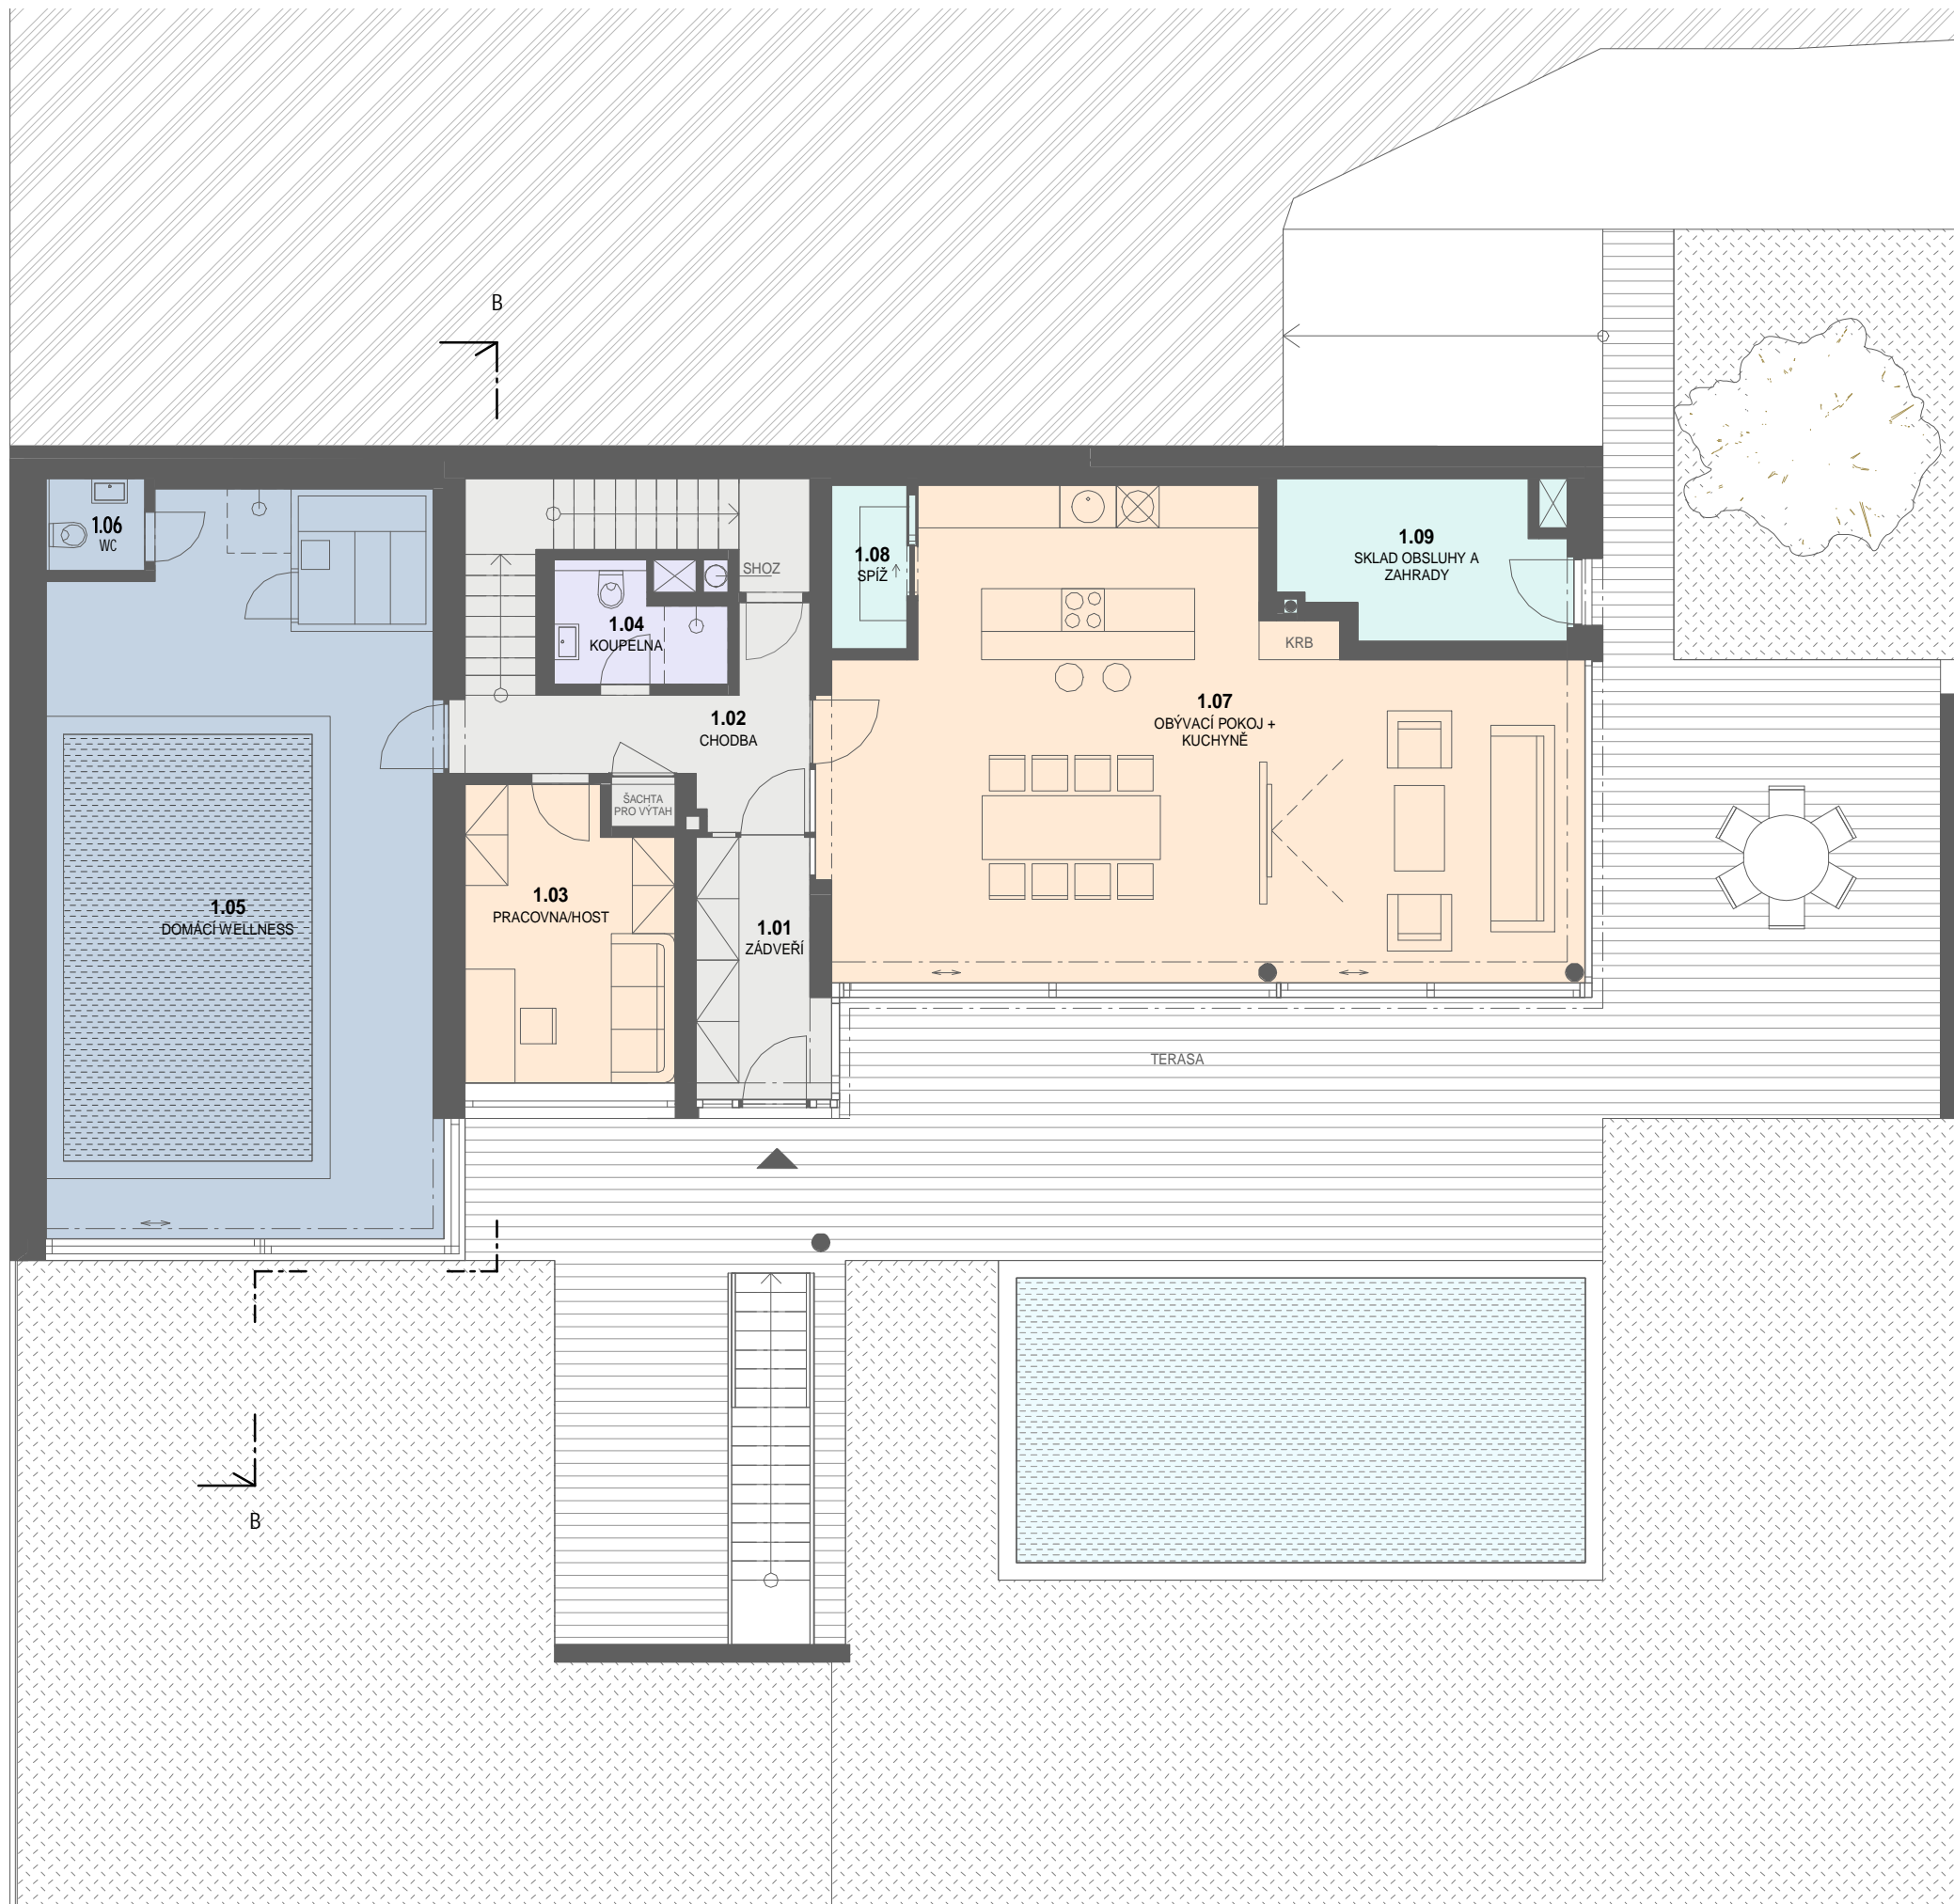

MĚŘÍTKO: 1 : 100

SOUBOR STAVEB PRO BYDLENÍ BRNO - KOMÍN

LEGENDA BAREVNÉHO ZNAČENÍ

- OBYTNÉ MÍSTNOSTI
- HYGIENICKÉ ZÁZEMÍ
- TECHNICKÉ ZÁZEMÍ A PŘÍSLUŠENSTVÍ
- KOMUNIKAČNÍ PROSTORY
- GARÁŽE
- VNITŘNÍ WELLNESS

LEGENDA MÍSTNOSTÍ 1NP

ČÍSLO	NÁZEV MÍSTNOSTI	PLOCHA (m2)
1.01	ZÁDVEŘÍ	5,59
1.02	CHODBA	8,42
1.03	PRACOVNA/HOST	11,60
1.04	KOUPELNA	3,65
1.05	DOMÁČÍ WELLNESS	55,75
1.06	WC	1,81
1.07	OBÝVACÍ POKOJ + KUCHYNĚ	56,16
1.08	SPÍŽ	2,44
1.09	SKLAD OBSLUHY A ZAHRADY	8,25
Celkový součet:		153,68