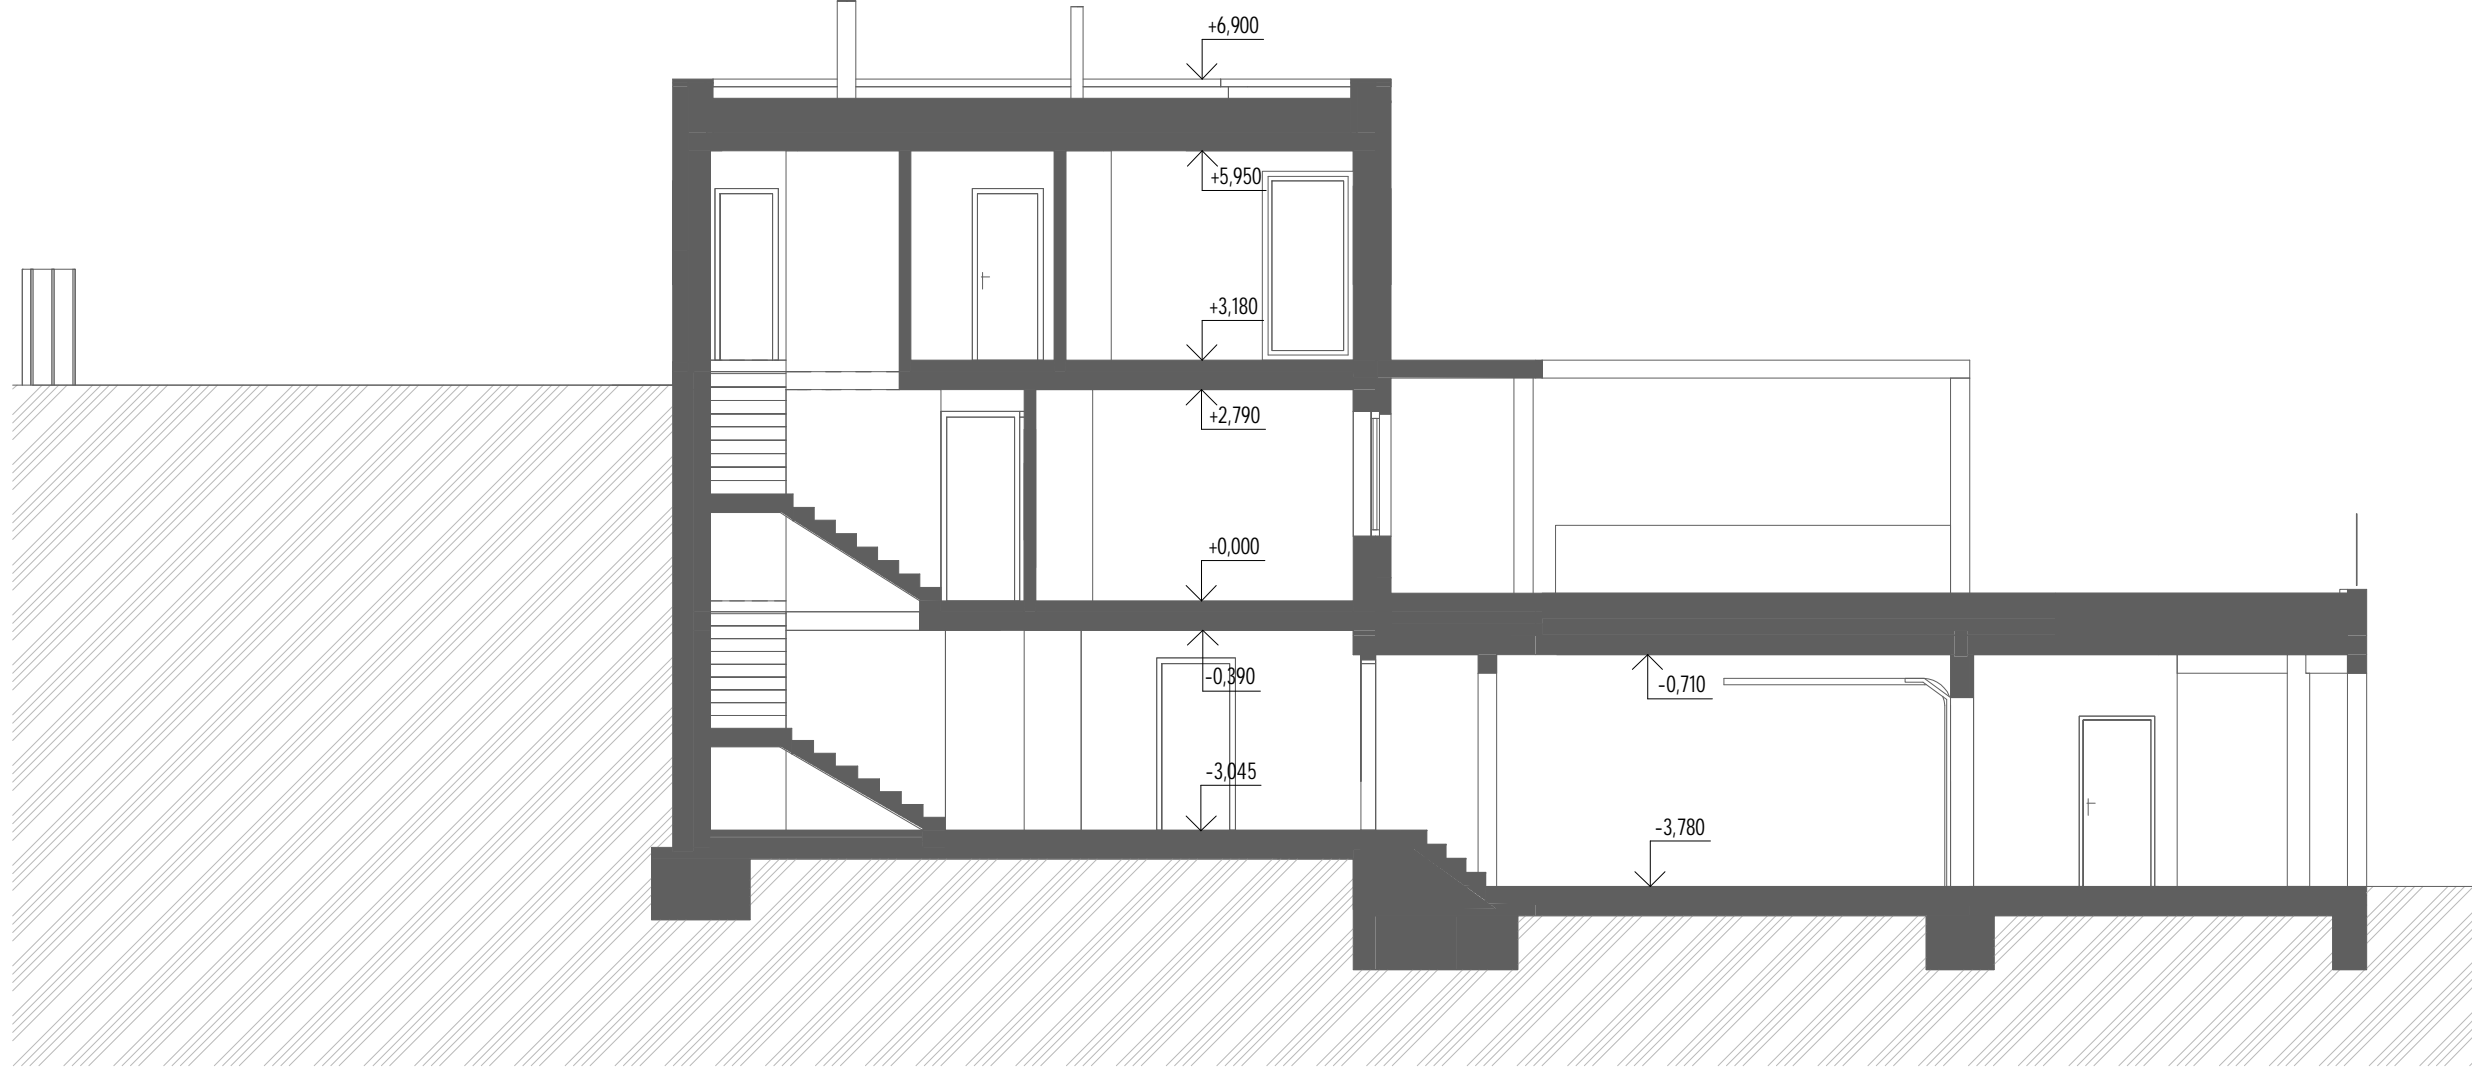

1m 2m 3m

MĚŘÍTKO: 1 : 100

SOUBOR STAVEB PRO BYDLENÍ BRNO - KOMÍN