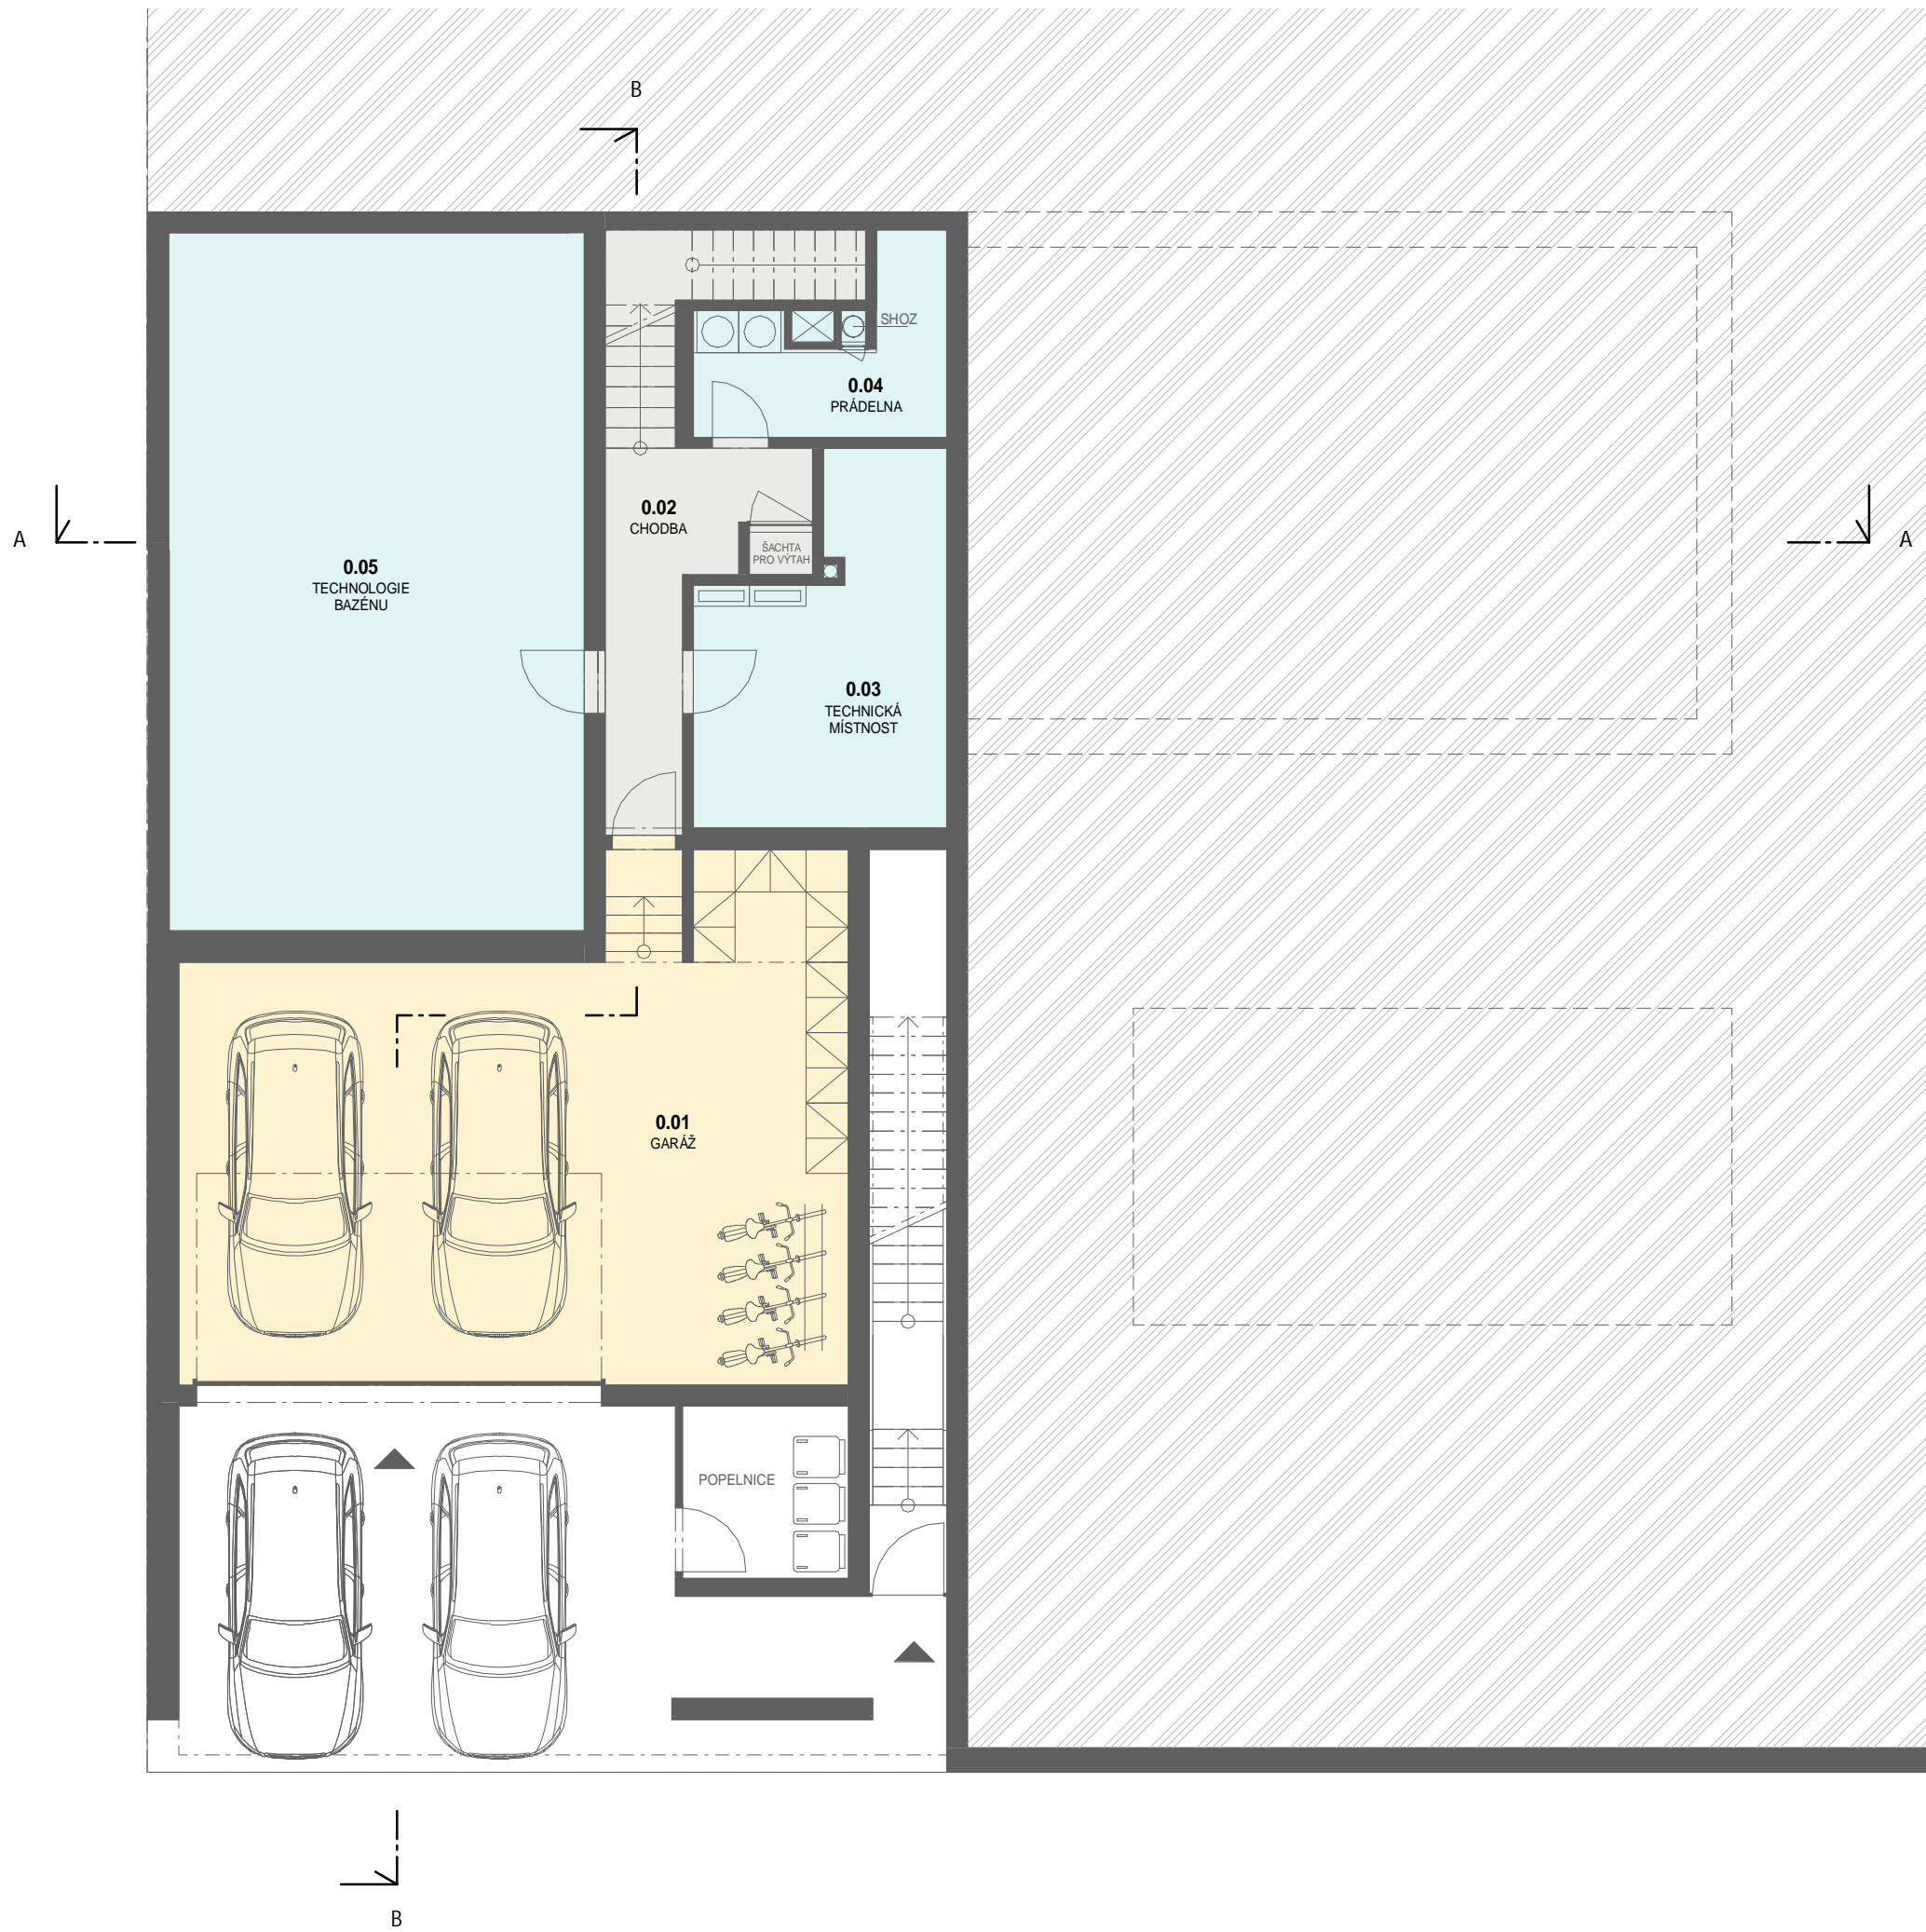

LEGENDA BAREVNÉHO ZNAČENÍ

- OBYTNÉ MÍSTNOSTI
- HYGIENICKÉ ZÁZEMÍ
- TECHNICKÉ ZÁZEMÍ A PŘÍSLUŠENSTVÍ
- KOMUNIKAČNÍ PROSTORY
- GARÁŽE
- VNITŘNÍ WELLNESS

LEGENDA MÍSTNOSTÍ 1PP

ČÍSLO	NÁZEV MÍSTNOSTI	PLOCHA (m²)
0.01	GARÁŽ	62,28
0.02	CHODBA	8,47
0.03	TECHNICKÁ MÍSTNOST	15,71
0.04	PRÁDELNA	6,93
0.05	TECHNOLOGIE BAZÉNU	55,44
Celkový součet:		148,83

SOUBOR STAVEB PRO BYDLENÍ BRNO - KOMÍN